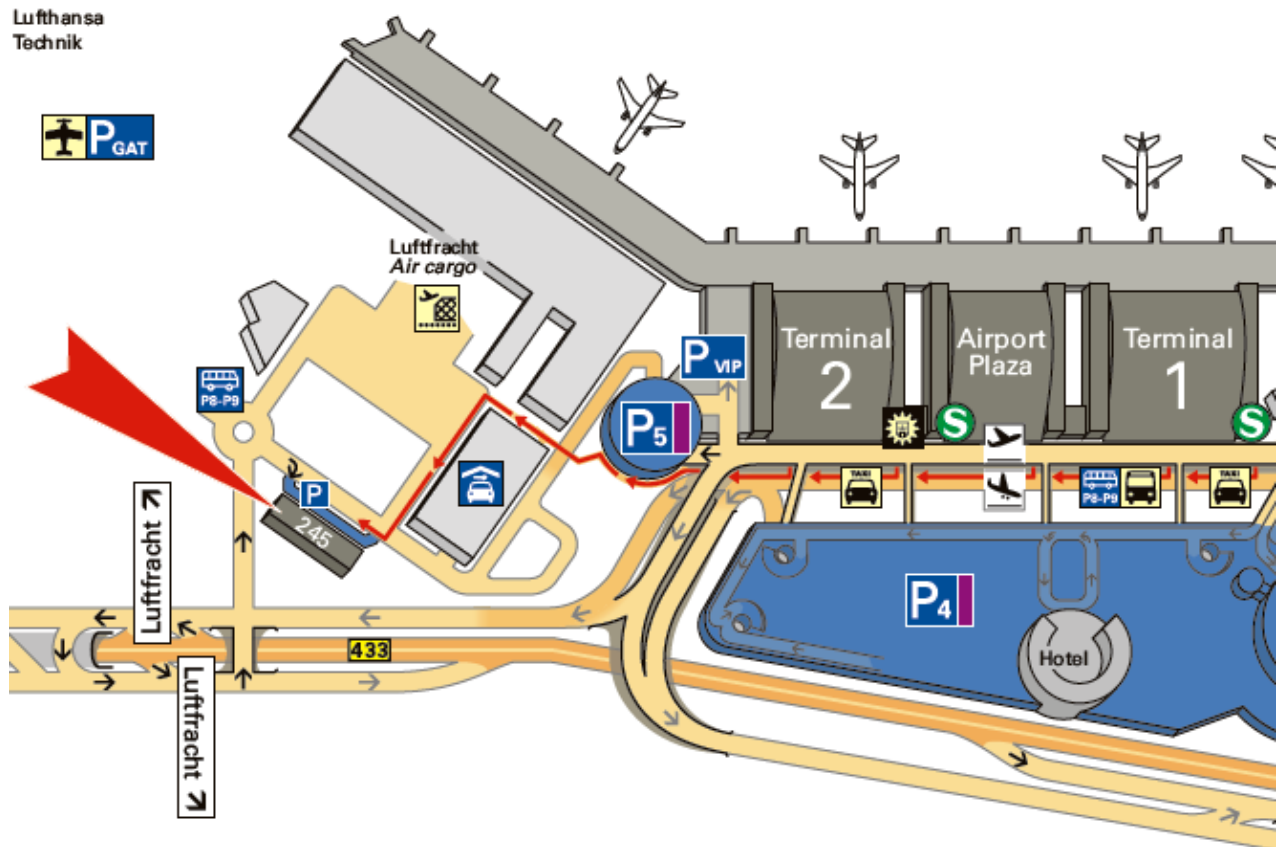

Anfahrtsskizze

Holiday-Shuttle

Bus-Shuttle zwischen Terminals und Holiday-Parken P8 und P9, alle 10 Min., von 3.45 bis 24 Uhr, kostenlos

Shuttle bus between terminals and holiday parking P8 and P9, every 10 min., from 3.45 a.m. to 12 p.m., free of charge

 S-Bahn · Trains (S1)

 Bushaltestelle · Bus stop

 Holiday-Shuttle P8 – P9 – Terminals

 Mietwagen-Parkhaus · Car rental parking

 Polizei · Police

 Geschäftsliegerzentrum
General aviation terminal

 Abflug: Ebene 1 · Departures: level 1

 Ankunft: Ebene 0 · Arrivals: level 0

Anreise mit dem Auto:

Von der B433 oder der Alsterkrughaussee kommend die Abfahrt "Luftfracht" benutzen. Im Kreisell die erste Abfahrt rechts und sofort nach dem Zebrastreifen wieder rechts fahren. An der Schranke klingeln. Kundenparkplätze befinden sich vor dem Haus.

Anreise mit dem Flugzeug / S-Bahn / Bus:

Bitte den Fußweg  in der Ankunftsebene von den Terminals vorbei am Mietwagen-Parkhaus / Polizei benutzen.

Im Gebäude 245 ("Lilienthalhaus") am Empfang melden.

Aufgrund der begrenzten Anzahl kostenloser Parkmöglichkeiten bieten sich bei der Anreise mit dem PKW Fahrgemeinschaften an.